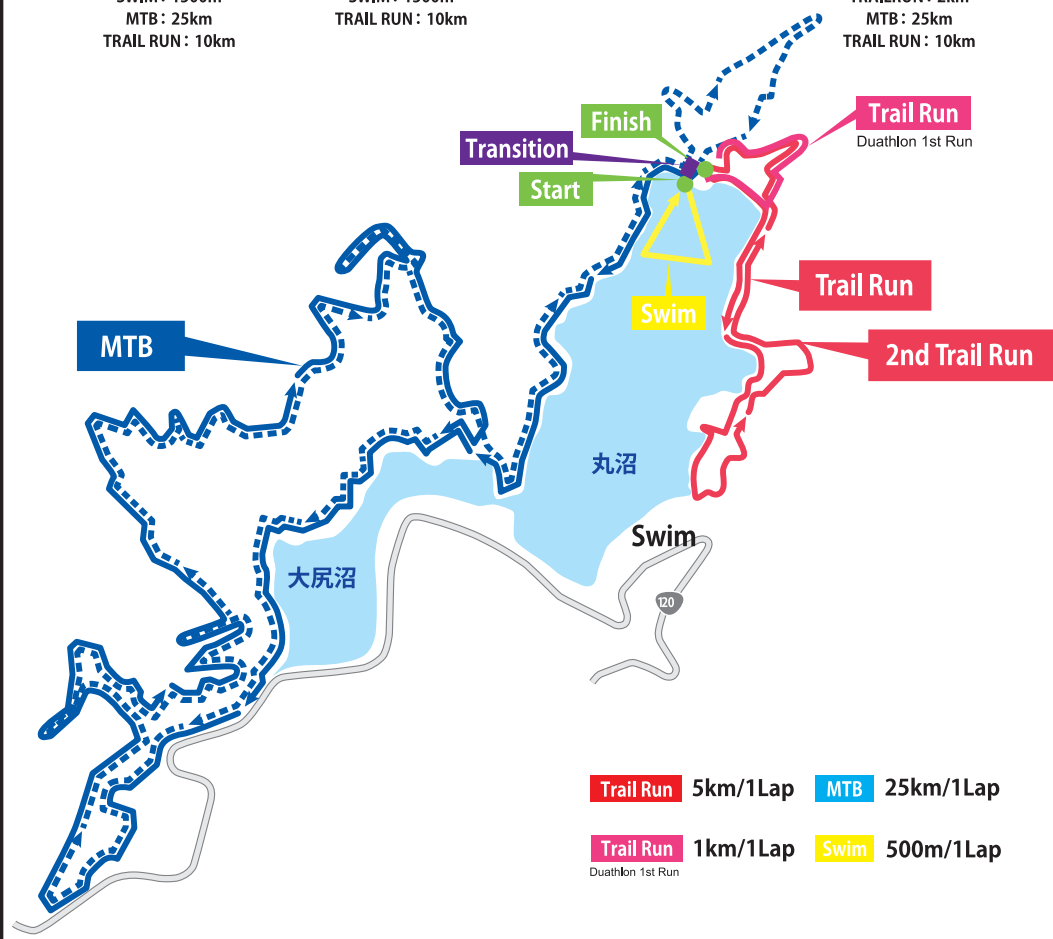

XTEERRA

Marunuma

JAPAN

Course map

Live More

Full distance [フルディスタンス]

SWIM : 1500m
MTB : 25km
TRAIL RUN : 10km

Aquathlon [アクアスロン]

SWIM : 1500m
TRAIL RUN : 10km

Open Water Swim [オープンウォータースイム]

SWIM : 1500m

Duathlon [デュアスロン]

TRAILRUN : 2km
MTB : 25km
TRAIL RUN : 10km

Kids [キッズ]

SWIM : 200m
MTB : 4km
TRAIL RUN : 2km

Light [ライト]

SWIM : 600m
MTB : 9km
TRAIL RUN : 4km

Sprint [スプリント]

SWIM : 200m
MTB : 6km
TRAIL RUN : 2km

Light Aquathlon [ライト アクアスロン]

SWIM : 600m
TRAIL RUN : 4km

Light Duathlon [ライト デュアスロン]

TRAILRUN : 1km
MTB : 9km
TRAIL RUN : 4km

e-bike XTERRA [e-bike エクステラ]

SWIM : 600m
MTB : 9km
TRAIL RUN : 4km

Relay [リレー]

SWIM : 600m
MTB : 9km
TRAIL RUN : 4km

Swim 200m/1Lap MTB 3km/1Lap Kids MTB 2km/1Lap Trail Run 1km/1Lap

丸沼温泉
環湖荘

MARUNUMA KOGEN
NIKKO SHRANE MOUNTAIN RESORT