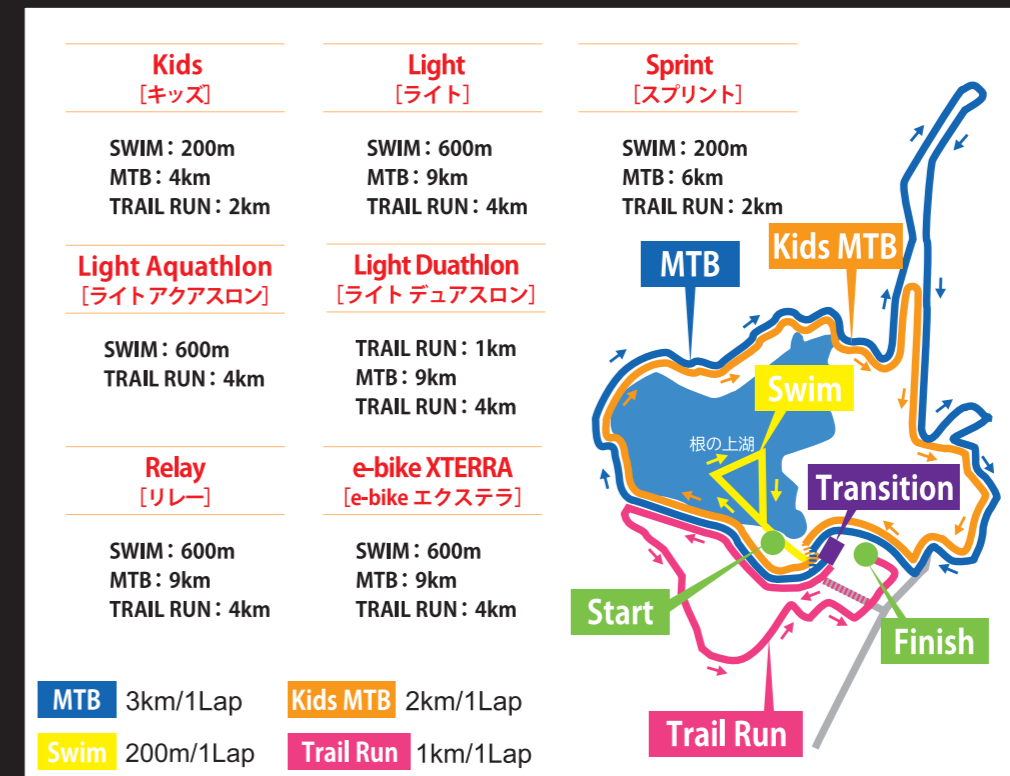

XTEERRA®

Nenouekogen Course map

JAPAN

Live More®

Live More®