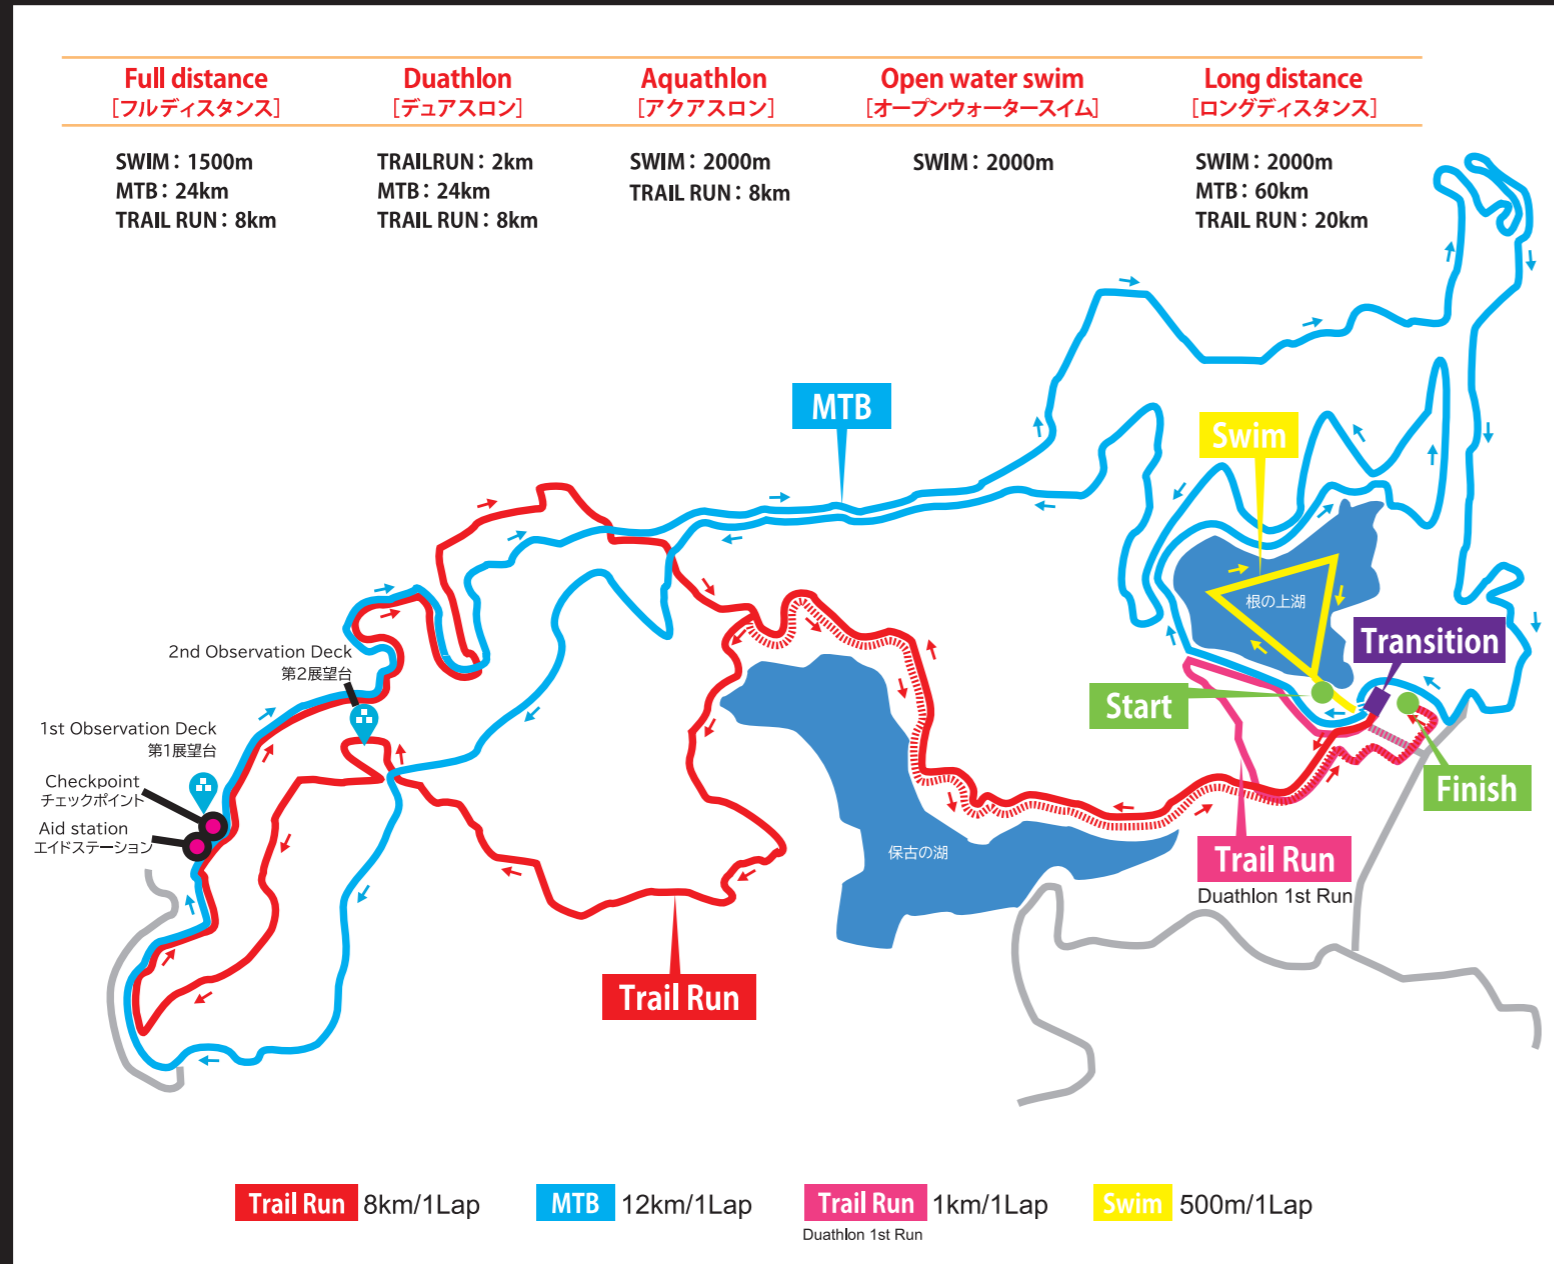

XTEERRA®

Nenouekogen Course map

JAPAN

Live More®

Live More®