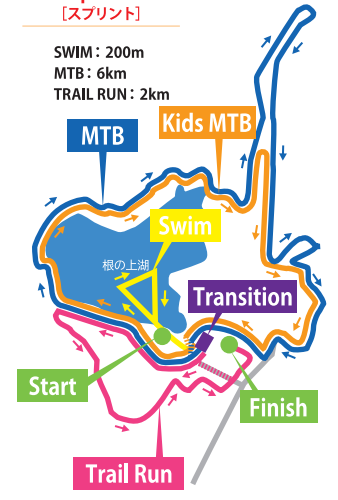

XTEERRA

JAPAN

Nenouekogen Course map

Live More

Full distance [フルディスタンス]	Duathlon [デュアスロン]	Aquathlon [アクアスロン]	Open water swim [オープンウォータースイム]
SWIM : 1500m MTB : 24km TRAIL RUN : 8km	TRAILRUN : 2km MTB : 24km TRAIL RUN : 8km	SWIM : 1500m TRAIL RUN : 8km	SWIM : 1500m

Trail Run 8km/1Lap MTB 12km/1Lap Trail Run 1km/1Lap Duathlon 1st Run Swim 500m/1Lap

Kids [キッズ]
SWIM : 200m MTB : 4km TRAIL RUN : 2km

Light [ライト]
SWIM : 600m MTB : 9km TRAIL RUN : 4km

Sprint [スプリント]
SWIM : 200m MTB : 6km TRAIL RUN : 2km

Light Aquathlon [ライトアクアスロン]
SWIM : 600m TRAIL RUN : 4km

Light Duathlon [ライトデュアスロン]
TRAIL RUN : 1km MTB : 9km TRAIL RUN : 4km

Relay [リレー]
SWIM : 600m MTB : 9km TRAIL RUN : 4km

e-bike XTERRA [e-bike エクステラ]
SWIM : 600m MTB : 9km TRAIL RUN : 4km